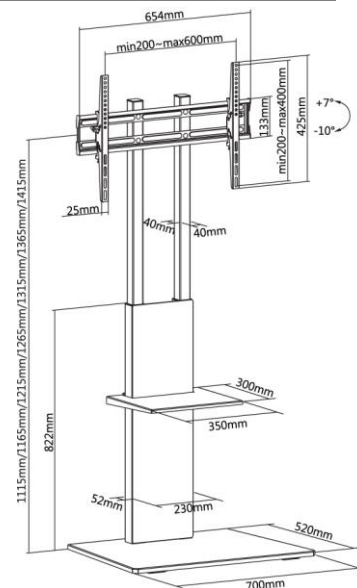

reflecta TV Stand Elegant 70S

37-70"
94-178 cm

max.
40 kg
MONITOR
(PER SCREEN)

max.
5 kg
DVD

VESA
200x200 300x200
300x300 400x200
400x300 400x400
600x400

+7° ~ -10°

Product information:

- Universal TV Stand
- Max. loading weight 40 kg (shelf: 5kg)
- Adjustable height: 111,5 cm, 116,5 cm, 121,5 cm, 126,5 cm, 131,5 cm, 136,5 cm, 141,5 cm
- Height adjustable (TV and shelf)
- 37"-70" (94-178 cm)
- Vesa: 600x400, 400x400, 400x300, 400x200, 300x300, 300x200, 200x200
- Tilt: +7°/-10°
- Cable management