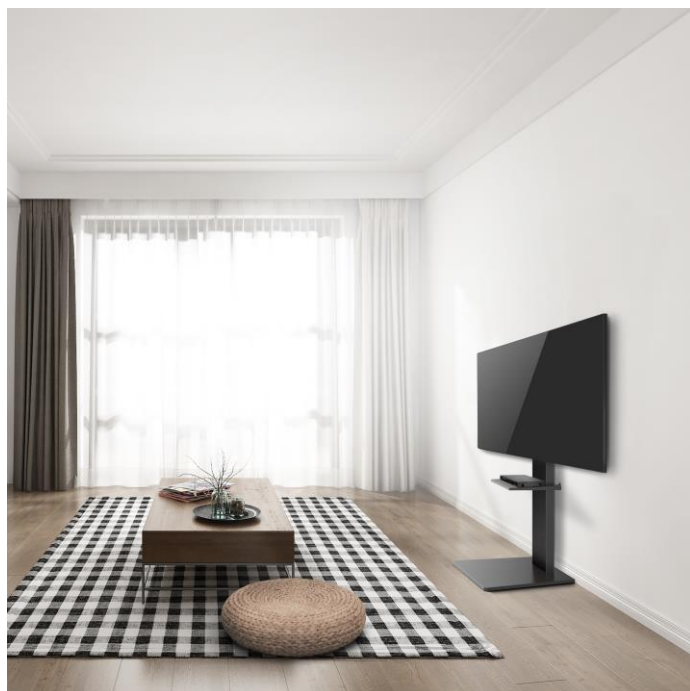

reflecta TV Stand Elegant 70S

37-70"
94-178 cm

max.
40 kg
MONITOR
(PER SCREEN)

max.
5 kg
DVD

VESA
200x200 300x200
300x300 400x200
400x300 400x400
600x400

+7° ~ -10°

Product information:

- Universal TV Stand
- Max. loading weight 40 kg (shelf: 5kg)
- Adjustable height: 111,5 cm, 116,5 cm, 121,5 cm, 126,5 cm, 131,5 cm, 136,5 cm, 141,5 cm
- Height adjustable (TV and shelf)
- 37"-70" (94-178 cm)
- Vesa: 600x400, 400x400, 400x300, 400x200, 300x300, 300x200, 200x200
- Tilt: +7°/-10°
- Cable management