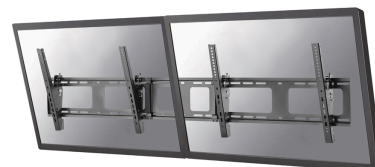

NS-WMB200BLACK

SOPORTE DE PARED NEOMOUNTS BY

El NS-WMB200BLACK es un soporte de pared (montaje vertical) para Menú Boards de hasta 52" (132 cm).

Neomounts

Neomounts

ESPECIFICACIONES

GENERAL

Distancia a la pared	7,6 cm
Pantallas	2
Patrón VESA	200x200 400x400 300x300 600x400 300x200 400x300 400x200
Peso máximo	50
Peso mínimo	0
Tamaño máx. pantalla*	52
Tamaño mín. pantalla*	40
VESA máximo	600x400 mm
VESA mínimo	200x200 mm

FUNCIONALIDAD

Altura	48 cm
Ancho	180 cm
Inclinación (grados)	20°
Rotación (grados)	6°
Tipo	Inclinación

INFORMACIÓN

Color	Negro
Garantía	5 años
EAN code	8717371447373

El NS-WMB200BLACK es un soporte de pared para Menú Boards de hasta 52" (132 cm). Este soporte de pared permite a los usuarios inclinar pantallas de hasta 0°/-5°/-10°/-15°/-20°.

Este soporte de pared es fácil de instalar utilizando el patrón de agujeros VESA en la parte posterior de su televisor.

Todos materiales para instalación están incluidos con el producto.

*Nota: Los tamaños en pulgadas indicados son sólo una indicación, combinados con el peso y los tamaños VESA. El peso máximo y el tamaño VESA son restricciones absolutas para los productos y no deben superarse.