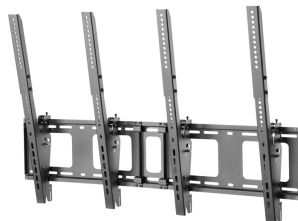

## NS-WMB200PBLACK SOPORTE DE PARED NEOMOUNTS BY

El NS-WMB200PBLACK es un soporte de pared (montaje vertical) para Menú Boards de hasta 52" (132 cm).

Neomounts

Neomounts

#### FUNCIONALIDAD

Altura	68 cm
Ancho	110 cm
Inclinación (grados)	10°
Rotación (grados)	6°
Tipo	Inclinación

#### INFORMACIÓN

Color	Negro
Garantía	5 años
EAN code	8717371447366

El NS-WMB200PBLACK es un soporte de pared (montaje vertical) para Menú Boards de hasta 52" (132 cm). Este soporte de pared permite a los usuarios inclinar pantallas de hasta 0/-5/-10 grados.

Este soporte de pared es fácil de instalar utilizando el patrón de agujeros VESA en la parte posterior de su televisor.

Todos materiales para instalación están incluidos con el producto.

\*Nota: Los tamaños en pulgadas indicados son sólo una indicación, combinados con el peso y los tamaños VESA. El peso máximo y el tamaño VESA son restricciones absolutas para los productos y no deben superarse.