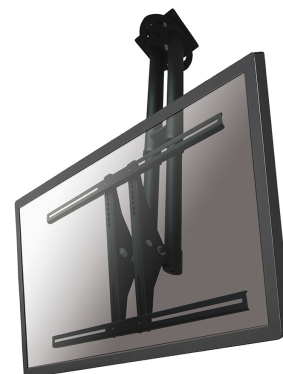

## PLASMA-C100BLACK SOPORTE DE TECHO NEOMOUNTS BY

El PLASMA-C100BLACK es un soporte de techo universal para pantallas LCD/LED/Plasma de hasta 75" (191 cm). Regulable en altura de 67 a 107 cm.

Neomounts

Neomounts

#### FUNCIONALIDAD

Ajuste de la altura	Manual
Altura	67 - 107 cm
Giro (grados)	60°
Inclinación (grados)	25°
Profundidad	8 cm
Tipo	Inclinación Girar Movimiento completo

#### INFORMACIÓN

Color	Negro
Garantía	5 años
EAN code	8717371442729

El PLASMA-C100BLACK soporte de techo Neomounts by Newstar le permite montar una pantalla LCD/LED/Plasma en el techo.

Con este montaje se puede levantar e inclinar la pantalla para una máxima eficiencia y confort.

Este soporte de techo es universal y se puede utilizar con pantallas de entre 37" a 75" (191 cm) y un máximo VESA agujero patrón de 800x450 mm. El peso de carga es de 50 kg. Color: negro.

La altura de la pantalla plana se puede ajustar entre 64-104 cm. Si usted necesita una altura mayor puede utilizar los postes de extensión opcionales. Estos están disponibles en las siguientes longitudes: 100, 150, 200 y 250 cm. Para el modelo PLASMA-C100BLACK necesita 2 polos de extensión.