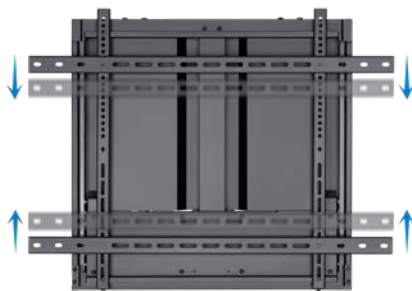

PIXEL

SUPORE DE PAREDE AJUSTÁVEL PARA ECRÃS DE 70"-90"

LPHA7090

EAN-13: 8433281014213

Graças ao Pixel, não terás que preocupar-te com o tamanho do espaço para montar os seus dispositivos.
Perfeito para interagir com o ecrã nas escolas, feiras, salas de reuniões, etc.

Especificações:

- Compatível com VESA:
max 800x600 min 200x200
- Peso máximo suportado do ecrã: 60 - 90 kg
- Sistema de equilíbrio de pesos: adapta-se facilmente aos diferentes pesos dos ecrãs
- Dimensões: 127 x 840 x 660
- Gama de ajuste da altura do suporte: 400

WALL PLATE

400mm

Smooth height adjustment allows for any desired display position