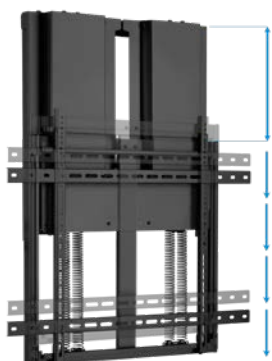

PIXEL

SUPORE DE PAREDE AJUSTÁVEL PARA ECRÃS DE 70"-90"

LPHA7090

EAN-13: 8433281014213

Graças ao Pixel, não terás que preocupar-te com o tamanho do espaço para montar os seus dispositivos.
Perfeito para interagir com o ecrã nas escolas, feiras, salas de reuniões, etc.

Especificações:

- Compatível com VESA:
max 800x600 min 200x200
- Peso máximo suportado do ecrã: 60 - 90 kg
- Sistema de equilíbrio de pesos: adapta-se facilmente aos diferentes pesos dos ecrãs
- Dimensões: 127 x 840 x 660
- Gama de ajuste da altura do suporte: 400

WALL PLATE

400mm

Smooth height adjustment allows for any desired display position