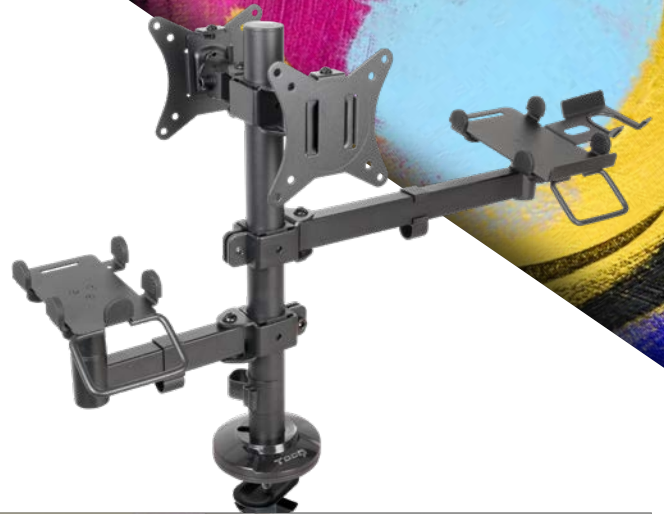

PROSHOPPING

SUPOORTE DE MESA PARA TPV/ IMPRESSORA/TERMINAL/LEITOR

TQPM0002

EAN-13: 8433281014206

A solução definitiva para a sua loja, com multibraços para impressora, TPV, POS móvel; com uma instalação simples e direta.

Especificações:

- Compatível para a instalação de 2 ecrãs, uma impressora, um terminal com leitor.
- Ecrãs suportados: 17" - 32".
- Peso máximo suportado: 9 kg por braço.
- Ângulo de inclinação: +45°/-45.
- Ângulo de giro: +90°/-90.
- Ângulo de rotação: +180°/-180.
- Extensão máxima do suporte: 481 mm
- Compatível com VESA: 75 x 75 mm e 100 x 100 mm.
- Cor: preto.