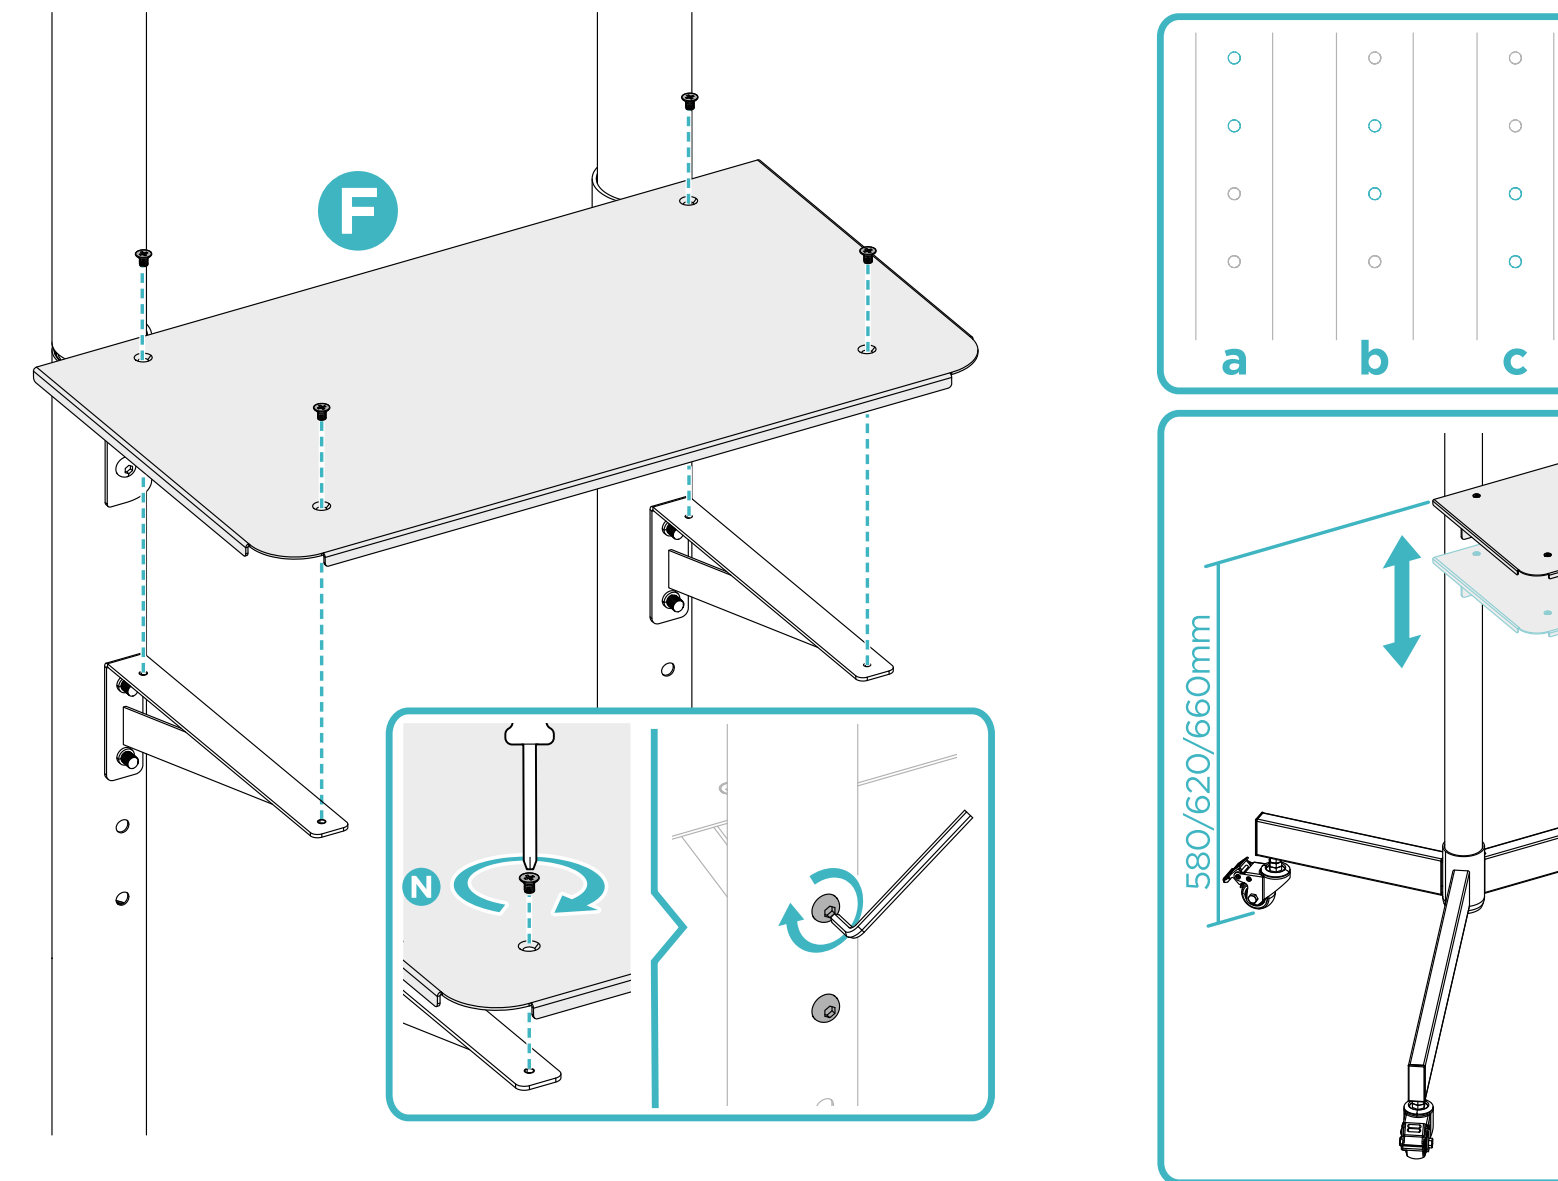

3

Instalação

Instale os parafusos **(P)**, mas não os aperte completamente.

Depois de a prateleira para dispositivos audiovisuais **(F)** estar bem fixada com os parafusos **(N)**, aperte os parafusos **(P)** com a chave Allen **(S)**.

Instalação

5

Instalação

6

2+
Várias
pessoas

Instalação

Nota: Se as rodas não tocarem o chão, desaperte as porcas, ajuste as rodas na posição adequada e, em seguida, aperte as porcas conforme mostrado.

7a