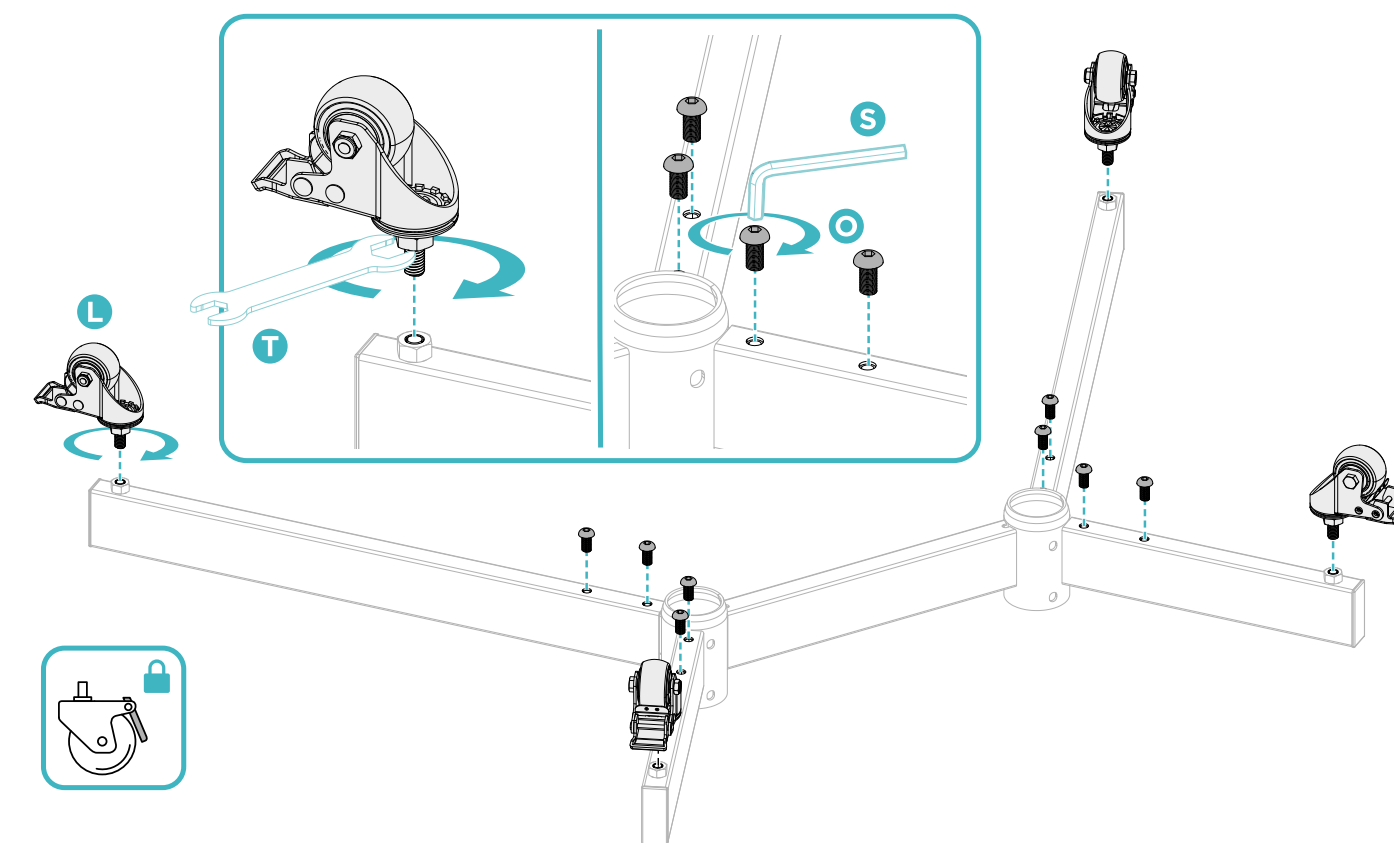

FS1151M-B

Manual do usuário

SUORTE DE CHÃO COM RODAS
PARA ECRÃS DE 37" A 70"

VESA: 100x100, 200x200, 300x200, 300x300,
400x200, 400x300, 400x400, 600x400

17"- 32" |  2-9 kg

Conteúdo

Antes de iniciar a instalação

- A instalação dos produtos com maior peso do indicado podem causar instabilidade e possíveis lesões pessoais.
- Os suportes devem ser montados conforme o especificado nas instruções de montagem. Uma instalação incorreta pode causar defeito no produto ou ferimentos pessoais graves.
- Devem ser utilizados materiais e ferramentas de segurança adequados. Este produto só deve ser instalado por profissionais.
- Certifique-se de que a superfície de fixação pode suportar com segurança o peso total do equipamento e dos seus componentes.
- Utilizar somente os parafusos de montagem fornecidos e **NÃO APERTE DEMAIS**.
- Este produto contém peças pequenas que podem representar um perigo de asfixia se ingeridas. Mantenha estes produtos longe do alcance das crianças.
- Este produto destina-se apenas a ser utilizado em interiores. A utilização no exterior não só danifica o produto como também pode causar ferimentos pessoais.
- Consulte [aqui](#) a garantia do produto.

Instalação

Nota: Monte a base (E) na lateral do conector (C) com os orifícios para parafusos, conforme ilustrado.

Roues avec frein

1

Instalação

2

Instale os parafusos **(O)**, mas não os aperte completamente.

Depois de as colunas estarem bem fixadas à base, aperte os parafusos **(O)** com a chave Allen **(S)** para fixar a barra transversal **(J)**.

Instalação

Nota: não aperte demasiado os parafusos.

2+
Várias
pessoas