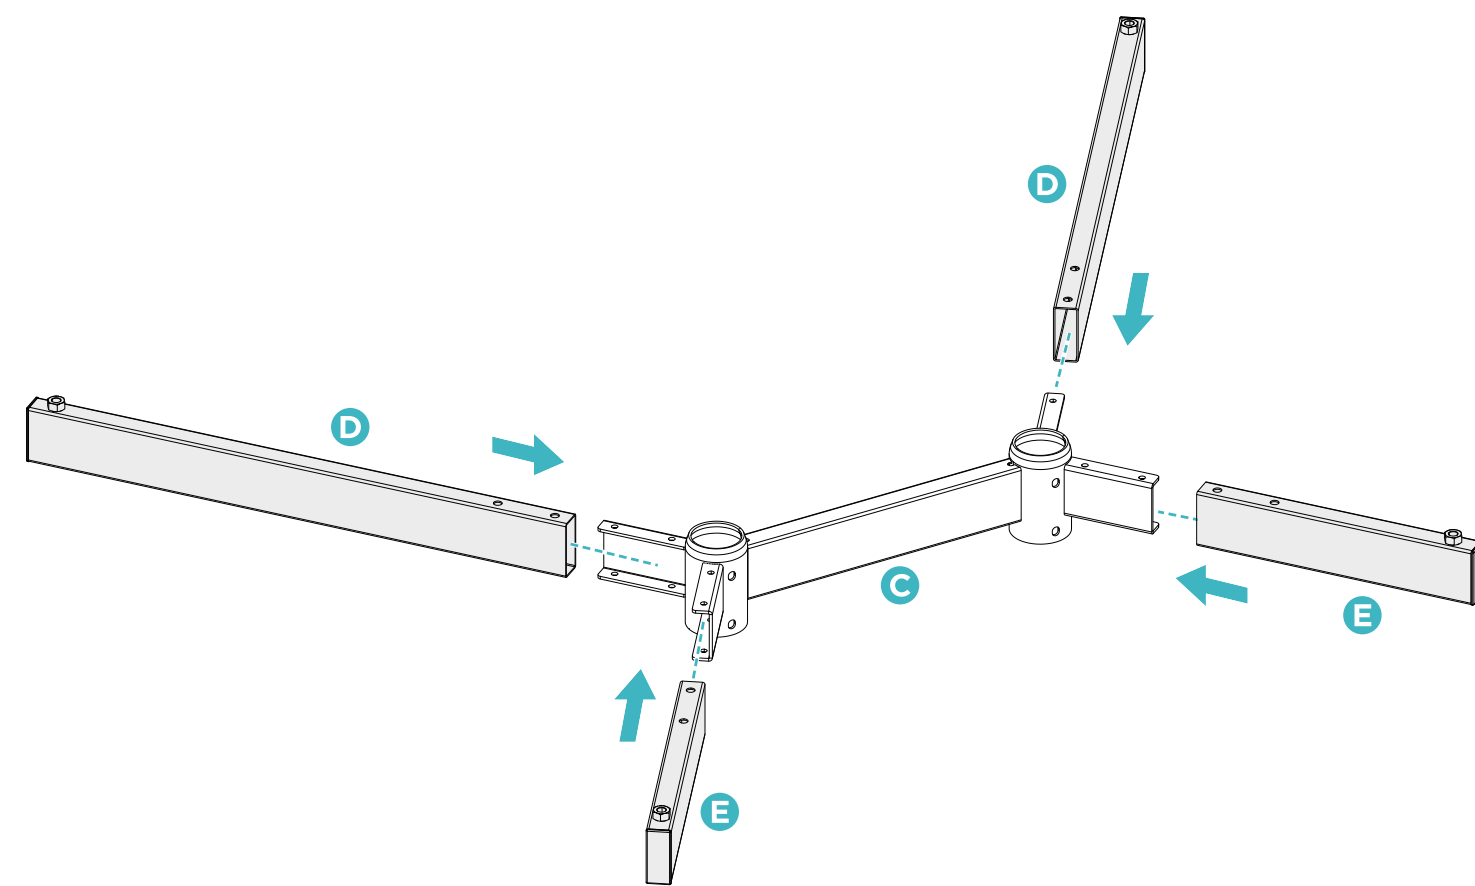

FS1151M-B

Manual do usuário

SUORTE DE CHÃO COM RODAS
PARA ECRÃS DE 37" A 70"

VESA: 100x100, 200x200, 300x200, 300x300,
400x200, 400x300, 400x400, 600x400

17"- 32" |  2-9 kg

Conteúdo

Antes de iniciar a instalação

Instalação

Nota: Monte a base (E) na lateral do conector (C) com os orifícios para parafusos, conforme ilustrado.

Roues avec frein

1

Instalação

2

Instale os parafusos **(O)**, mas não os aperte completamente.