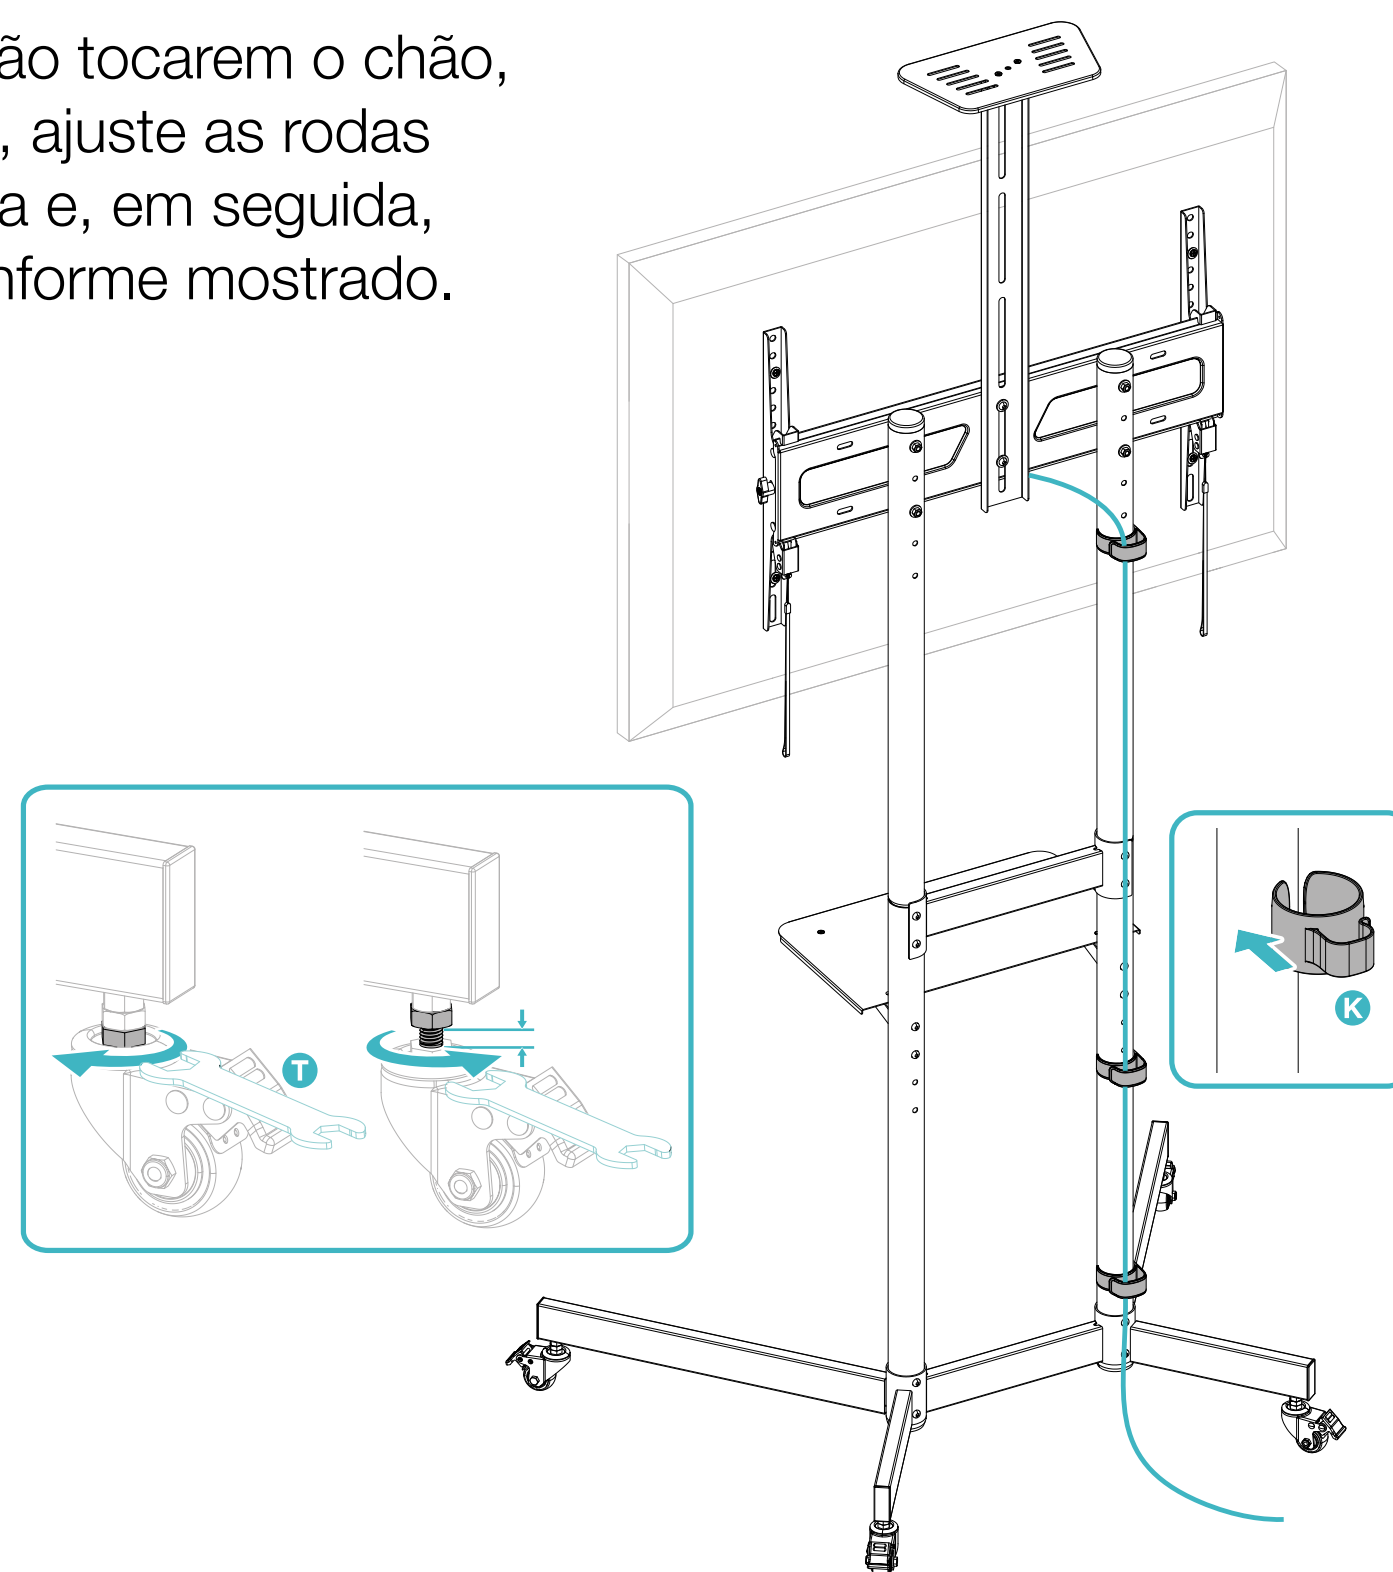

3

Instalação

Instale os parafusos **(P)**, mas não os aperte completamente.

Depois de a prateleira para dispositivos audiovisuais **(F)** estar bem fixada com os parafusos **(N)**, aperte os parafusos **(P)** com a chave Allen **(S)**.

Instalação

5

Instalação

6

2+
Várias
pessoas

Instalação

Nota: Se as rodas não tocarem o chão, desaperte as porcas, ajuste as rodas na posição adequada e, em seguida, aperte as porcas conforme mostrado.

7a