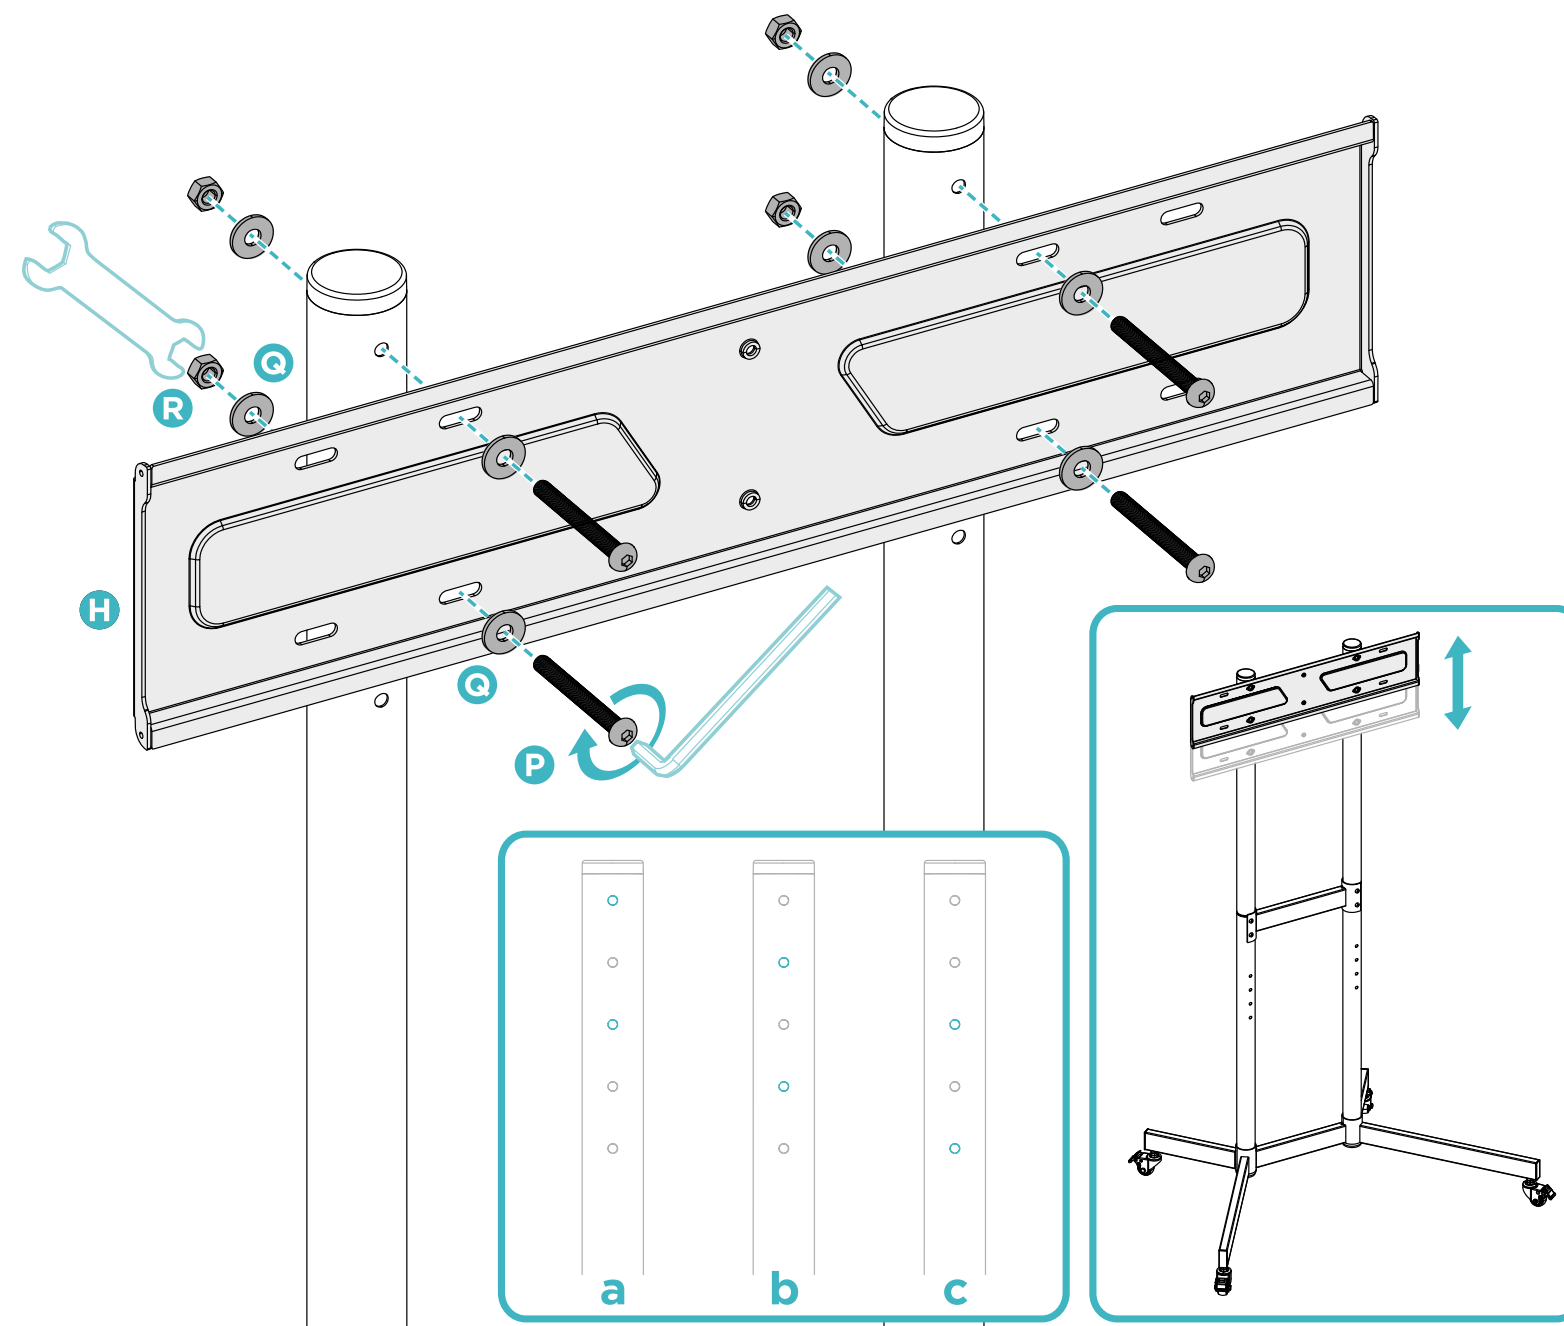

FS1151M-B

Manual do usuário

SUORTE DE CHÃO COM RODAS
PARA ECRÃS DE 37" A 70"

VESA: 100x100, 200x200, 300x200, 300x300,
400x200, 400x300, 400x400, 600x400

17"- 32" |  2-9 kg

Conteúdo

Antes de iniciar a instalação

Instalação

Nota: Monte a base (E) na lateral do conector (C) com os orifícios para parafusos, conforme ilustrado.

Roues avec frein

1

Instalação

2

Instale os parafusos **(O)**, mas não os aperte completamente.

Depois de as colunas estarem bem fixadas à base, aperte os parafusos **(O)** com a chave Allen **(S)** para fixar a barra transversal **(J)**.

Instalação

Nota: não aperte demasiado os parafusos.

2+
Várias
pessoas

3

Instalação

Instale os parafusos **(P)**, mas não os aperte completamente.

Depois de a prateleira para dispositivos audiovisuais **(F)** estar bem fixada com os parafusos **(N)**, aperte os parafusos **(P)** com a chave Allen **(S)**.