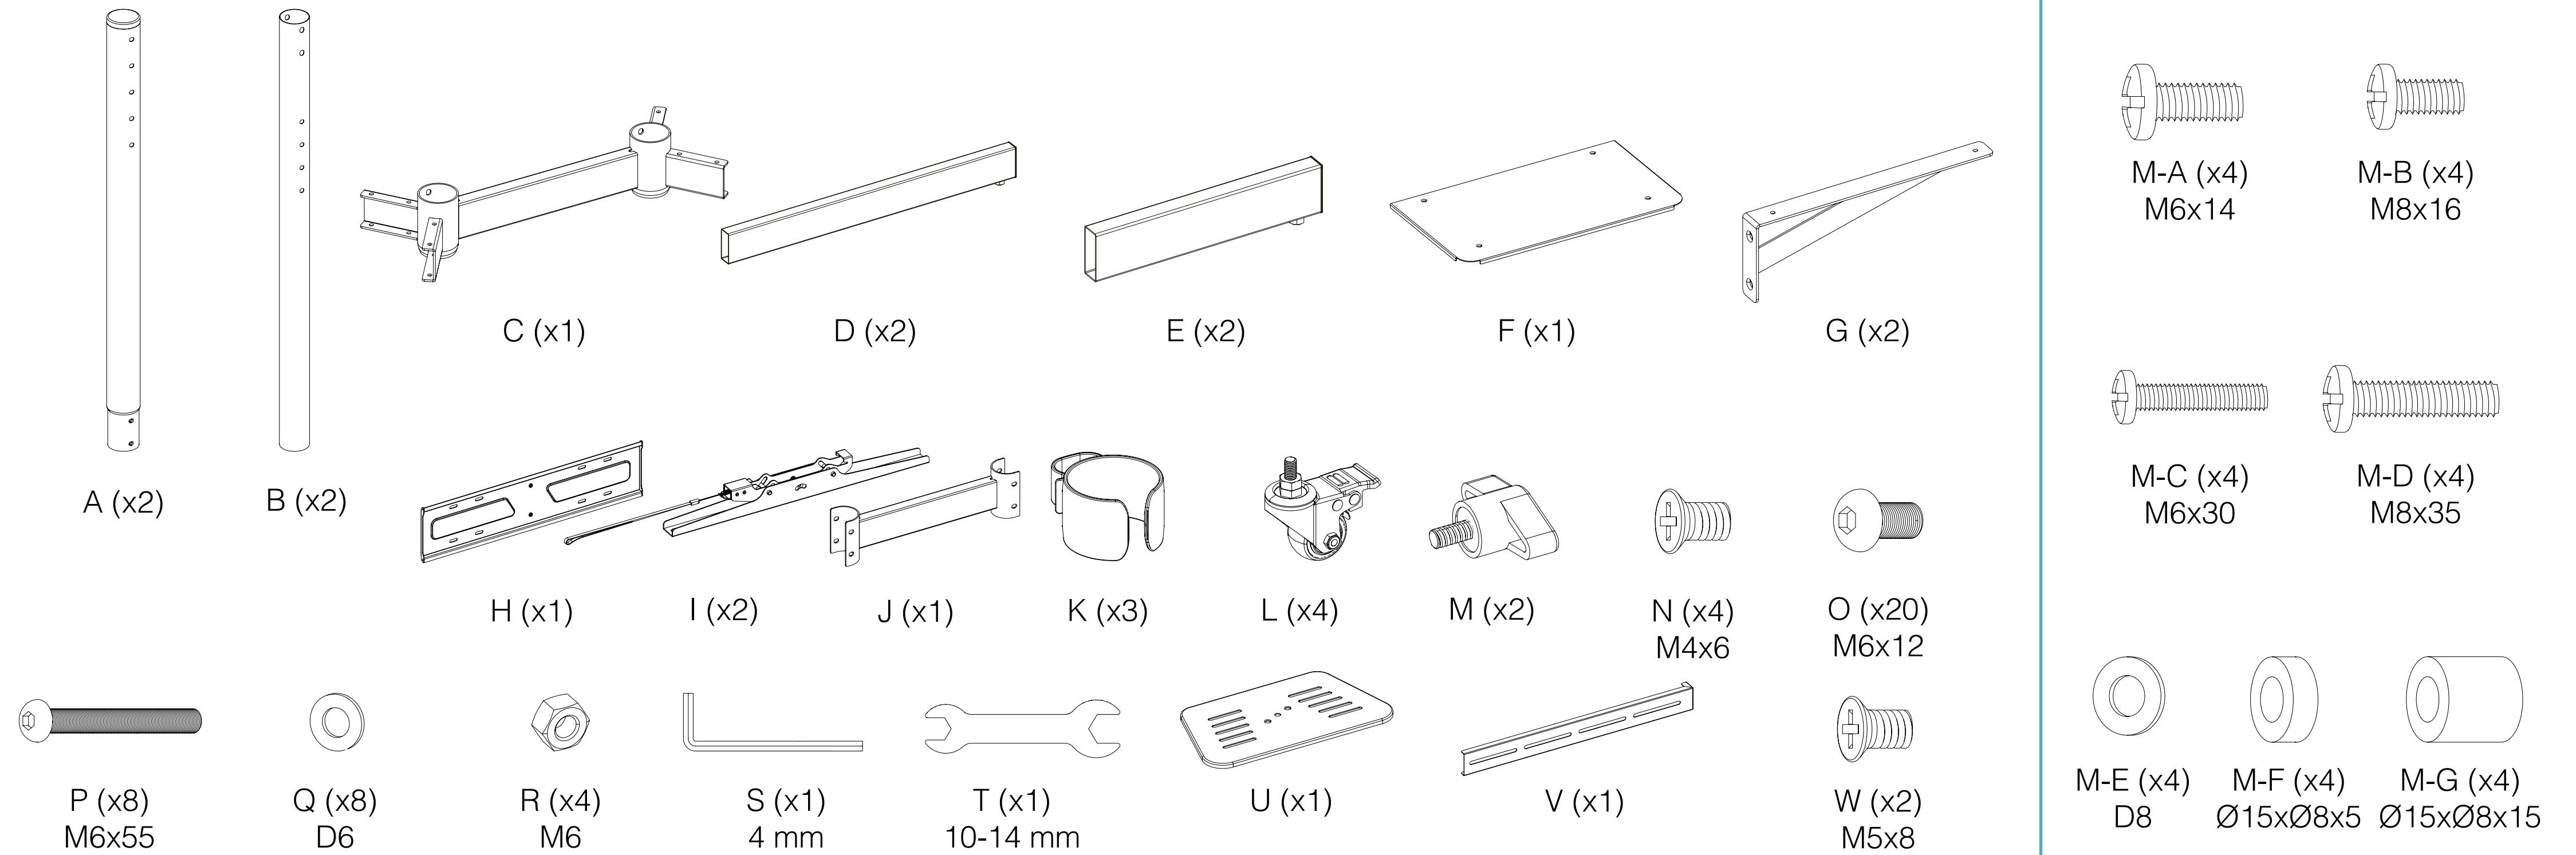

FS1151M-B

Manual do usuário

SUORTE DE CHÃO COM RODAS
PARA ECRÃS DE 37" A 70"

VESA: 100x100, 200x200, 300x200, 300x300,
400x200, 400x300, 400x400, 600x400

17"- 32" |  2-9 kg

Conteúdo

Antes de iniciar a instalação

- A instalação dos produtos com maior peso do indicado podem causar instabilidade e possíveis lesões pessoais.
- Os suportes devem ser montados conforme o especificado nas instruções de montagem. Uma instalação incorreta pode causar defeito no produto ou ferimentos pessoais graves.
- Devem ser utilizados materiais e ferramentas de segurança adequados. Este produto só deve ser instalado por profissionais.
- Certifique-se de que a superfície de fixação pode suportar com segurança o peso total do equipamento e dos seus componentes.
- Utilizar somente os parafusos de montagem fornecidos e **NÃO APERTE DEMAIS**.
- Este produto contém peças pequenas que podem representar um perigo de asfixia se ingeridas. Mantenha estes produtos longe do alcance das crianças.
- Este produto destina-se apenas a ser utilizado em interiores. A utilização no exterior não só danifica o produto como também pode causar ferimentos pessoais.
- Consulte [aqui](#) a garantia do produto.

Instalação

Nota: Monte a base (E) na lateral do conector (C) com os orifícios para parafusos, conforme ilustrado.

Roues avec frein

1

Instalação

2

Instale os parafusos **(O)**, mas não os aperte completamente.

Depois de as colunas estarem bem fixadas à base, aperte os parafusos **(O)** com a chave Allen **(S)** para fixar a barra transversal **(J)**.

Instalação

Nota: não aperte demasiado os parafusos.

2+
Várias
pessoas