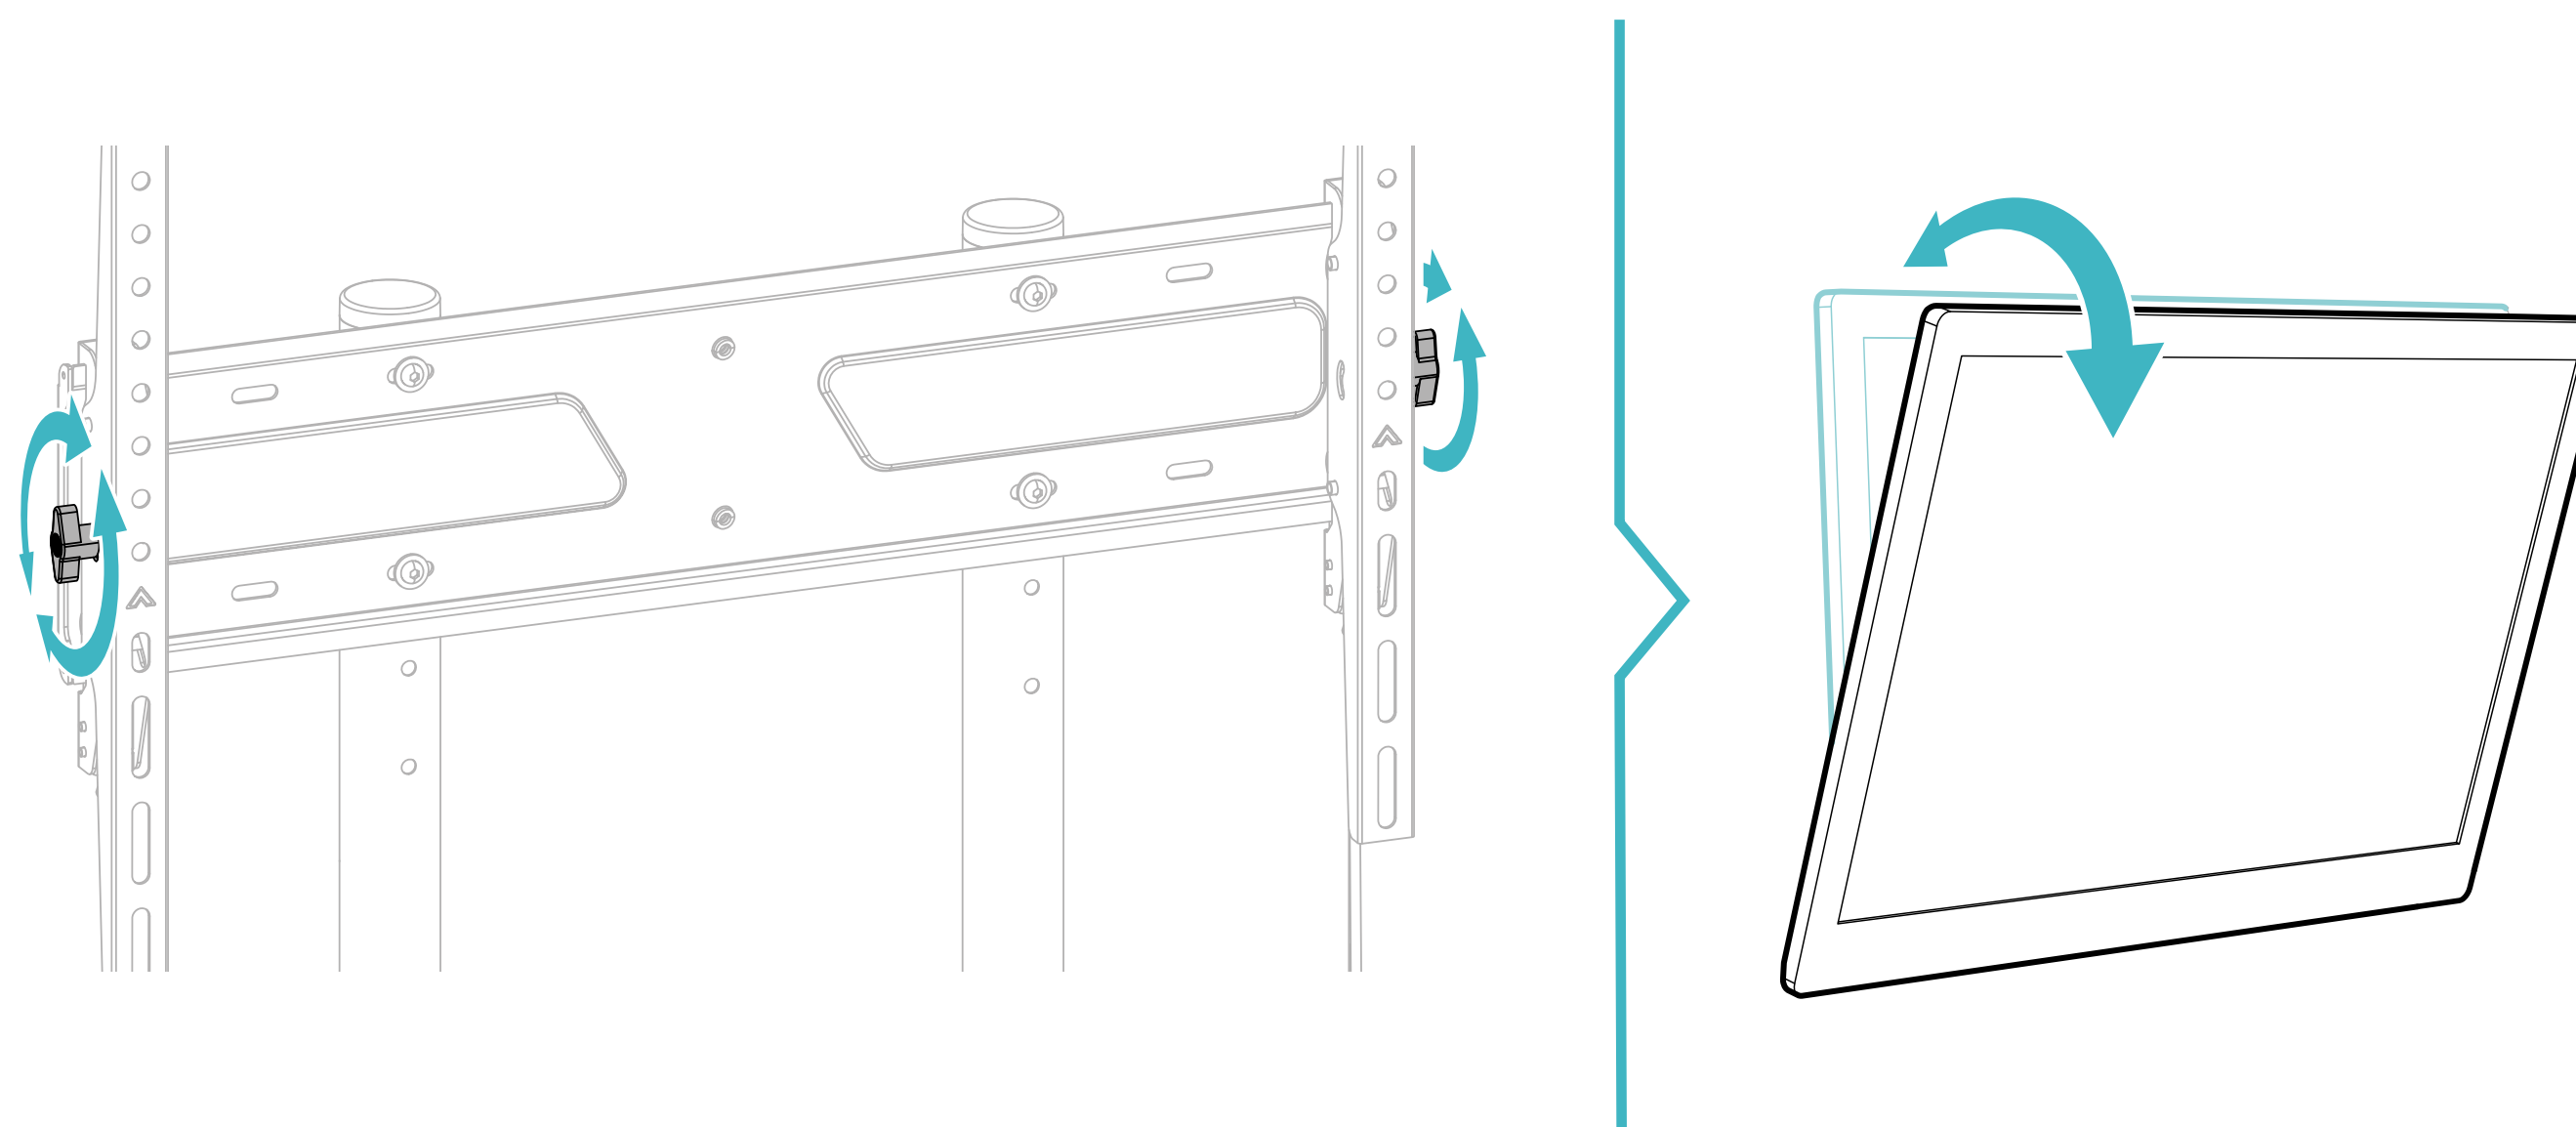

Instalação

Nota: Desaperte os botões antes de inclinar a televisão. Volte a apertá-los depois de ajustar o ângulo desejado.

7b