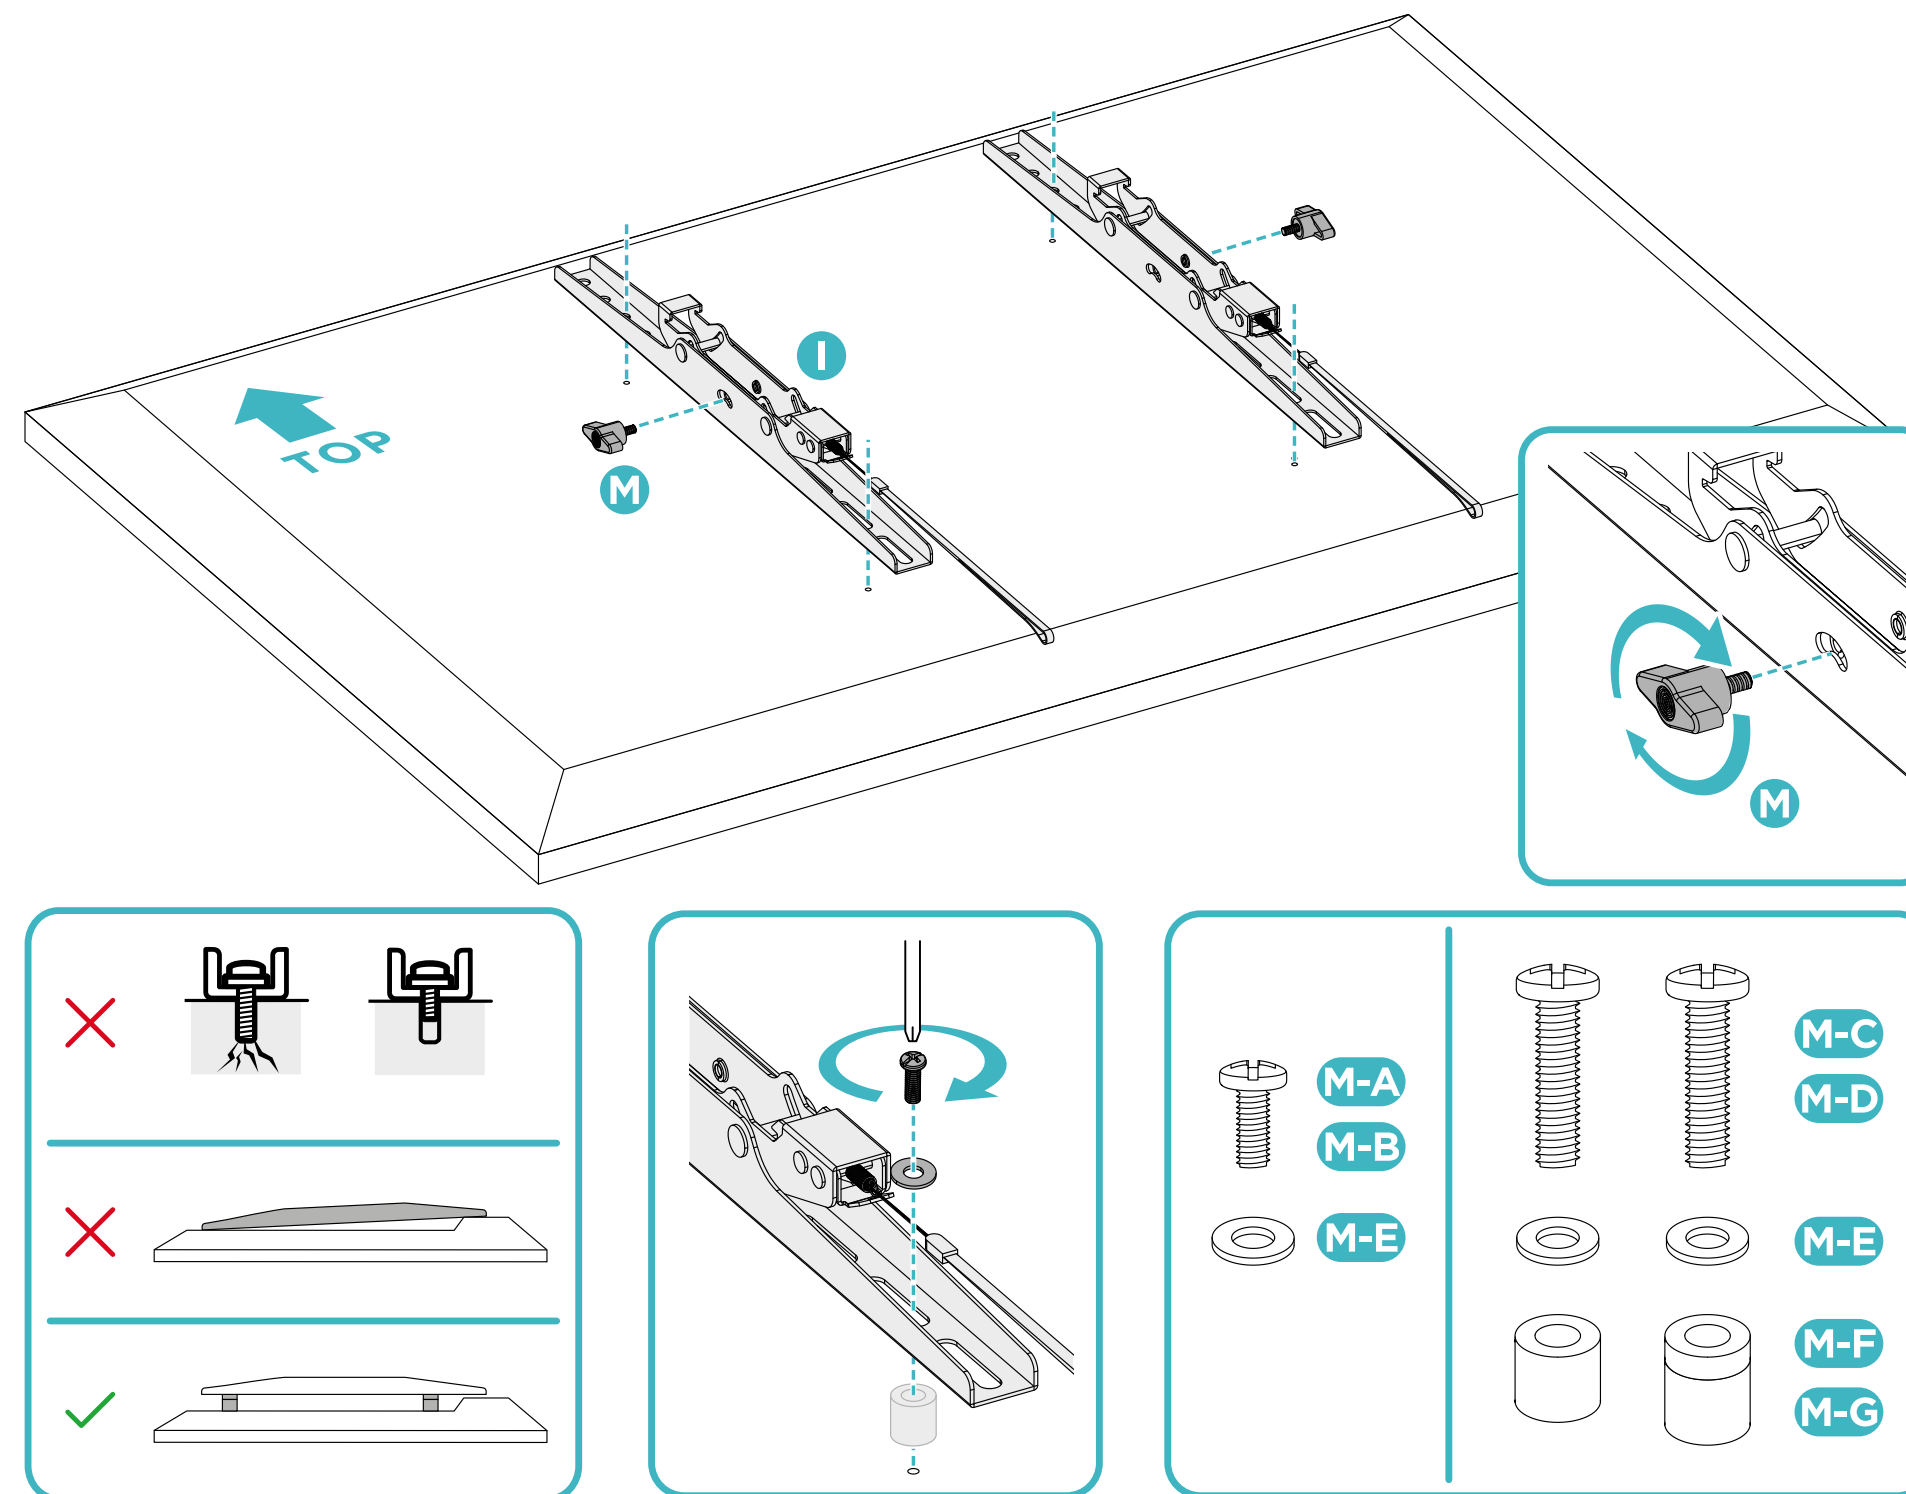

Instalação

Nota: Monte a base (E) na lateral do conector (C) com os orifícios para parafusos, conforme ilustrado.

Roues avec frein

1

Instalação

2

Instale os parafusos **(O)**, mas não os aperte completamente.

Depois de as colunas estarem bem fixadas à base, aperte os parafusos **(O)** com a chave Allen **(S)** para fixar a barra transversal **(J)**.

Instalação

Nota: não aperte demasiado os parafusos.

2+
Várias
pessoas

3

Instalação

Instale os parafusos **(P)**, mas não os aperte completamente.

Depois de a prateleira para dispositivos audiovisuais **(F)** estar bem fixada com os parafusos **(N)**, aperte os parafusos **(P)** com a chave Allen **(S)**.

Instalação

5

Instalação

6

2+
Várias
pessoas

Instalação

Nota: Se as rodas não tocarem o chão, desaperte as porcas, ajuste as rodas na posição adequada e, em seguida, aperte as porcas conforme mostrado.

7a