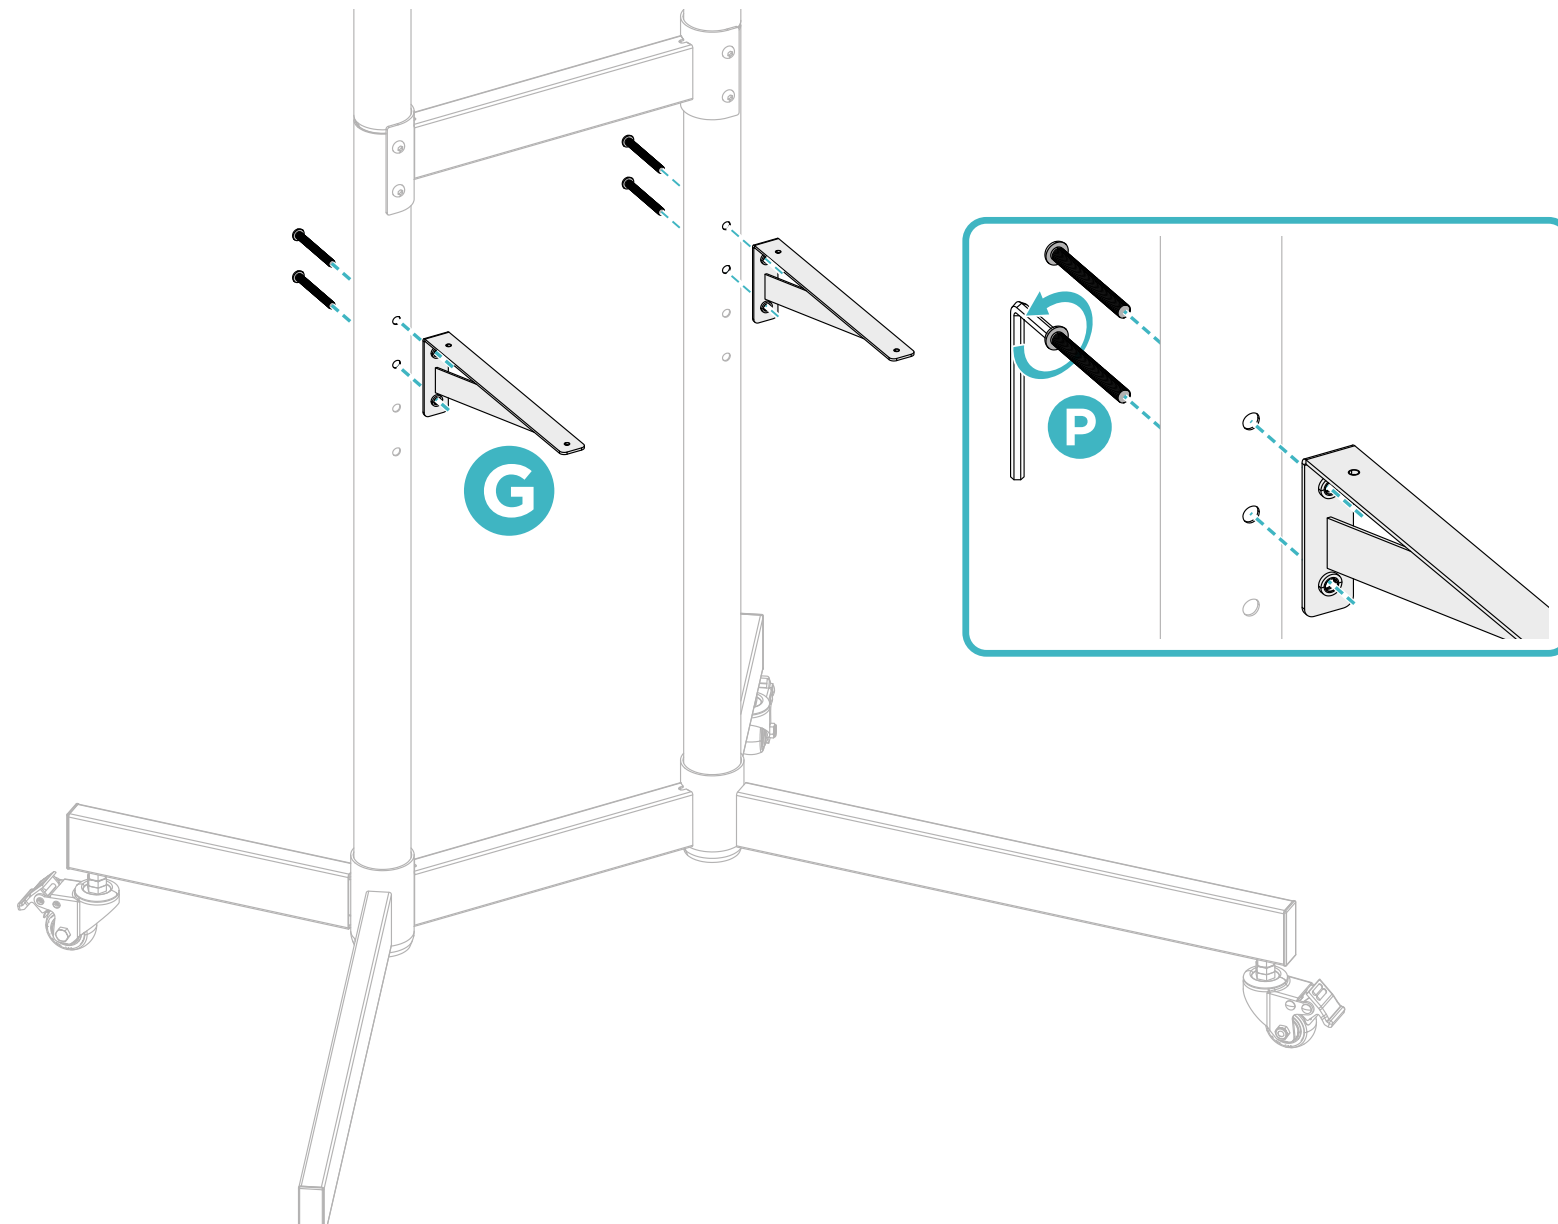

FS1151M-B

Manual do usuário

SUORTE DE CHÃO COM RODAS
PARA ECRÃS DE 37" A 70"

VESA: 100x100, 200x200, 300x200, 300x300,
400x200, 400x300, 400x400, 600x400

17"- 32" |  2-9 kg

Conteúdo

Antes de iniciar a instalação

Instalação

Nota: Monte a base (E) na lateral do conector (C) com os orifícios para parafusos, conforme ilustrado.

Roues avec frein

1

Instalação

2

Instale os parafusos **(O)**, mas não os aperte completamente.

Depois de as colunas estarem bem fixadas à base, aperte os parafusos **(O)** com a chave Allen **(S)** para fixar a barra transversal **(J)**.

Instalação

Nota: não aperte demasiado os parafusos.

2+
Várias
pessoas

3

Instalação

Instale os parafusos **(P)**, mas não os aperte completamente.

Depois de a prateleira para dispositivos audiovisuais **(F)** estar bem fixada com os parafusos **(N)**, aperte os parafusos **(P)** com a chave Allen **(S)**.