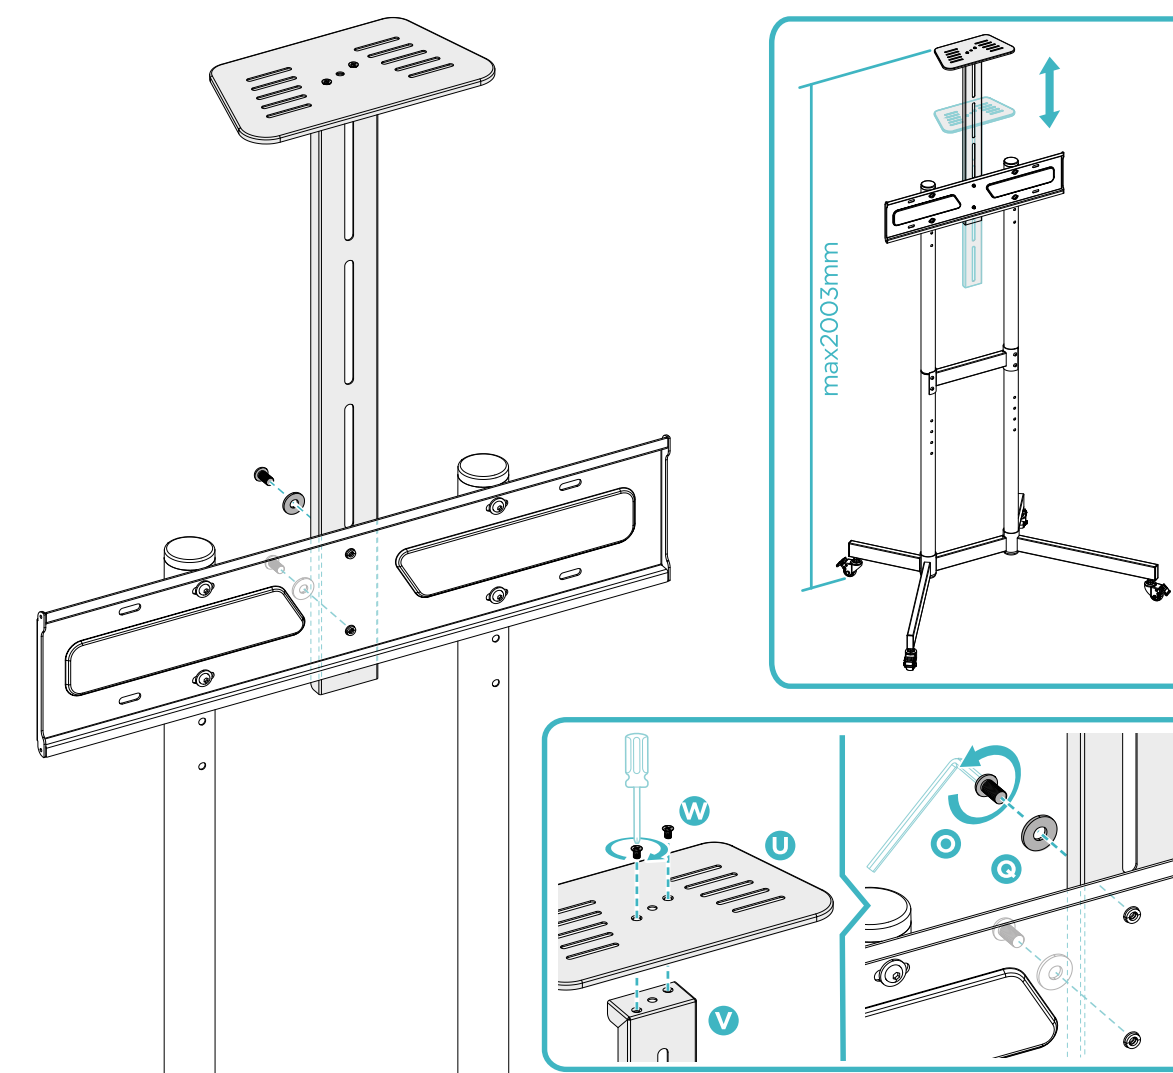

FS1151M-B

Manual do usuário

SUORTE DE CHÃO COM RODAS
PARA ECRÃS DE 37" A 70"

VESA: 100x100, 200x200, 300x200, 300x300,
400x200, 400x300, 400x400, 600x400

17"- 32" |  2-9 kg

Conteúdo

Antes de iniciar a instalação

Instalação

Nota: Monte a base (E) na lateral do conector (C) com os orifícios para parafusos, conforme ilustrado.

Roues avec frein

1

Instalação

2

Instale os parafusos **(O)**, mas não os aperte completamente.

Depois de as colunas estarem bem fixadas à base, aperte os parafusos **(O)** com a chave Allen **(S)** para fixar a barra transversal **(J)**.

Instalação

Nota: não aperte demasiado os parafusos.

2+
Várias
pessoas

3

Instalação

Instale os parafusos **(P)**, mas não os aperte completamente.

Depois de a prateleira para dispositivos audiovisuais **(F)** estar bem fixada com os parafusos **(N)**, aperte os parafusos **(P)** com a chave Allen **(S)**.