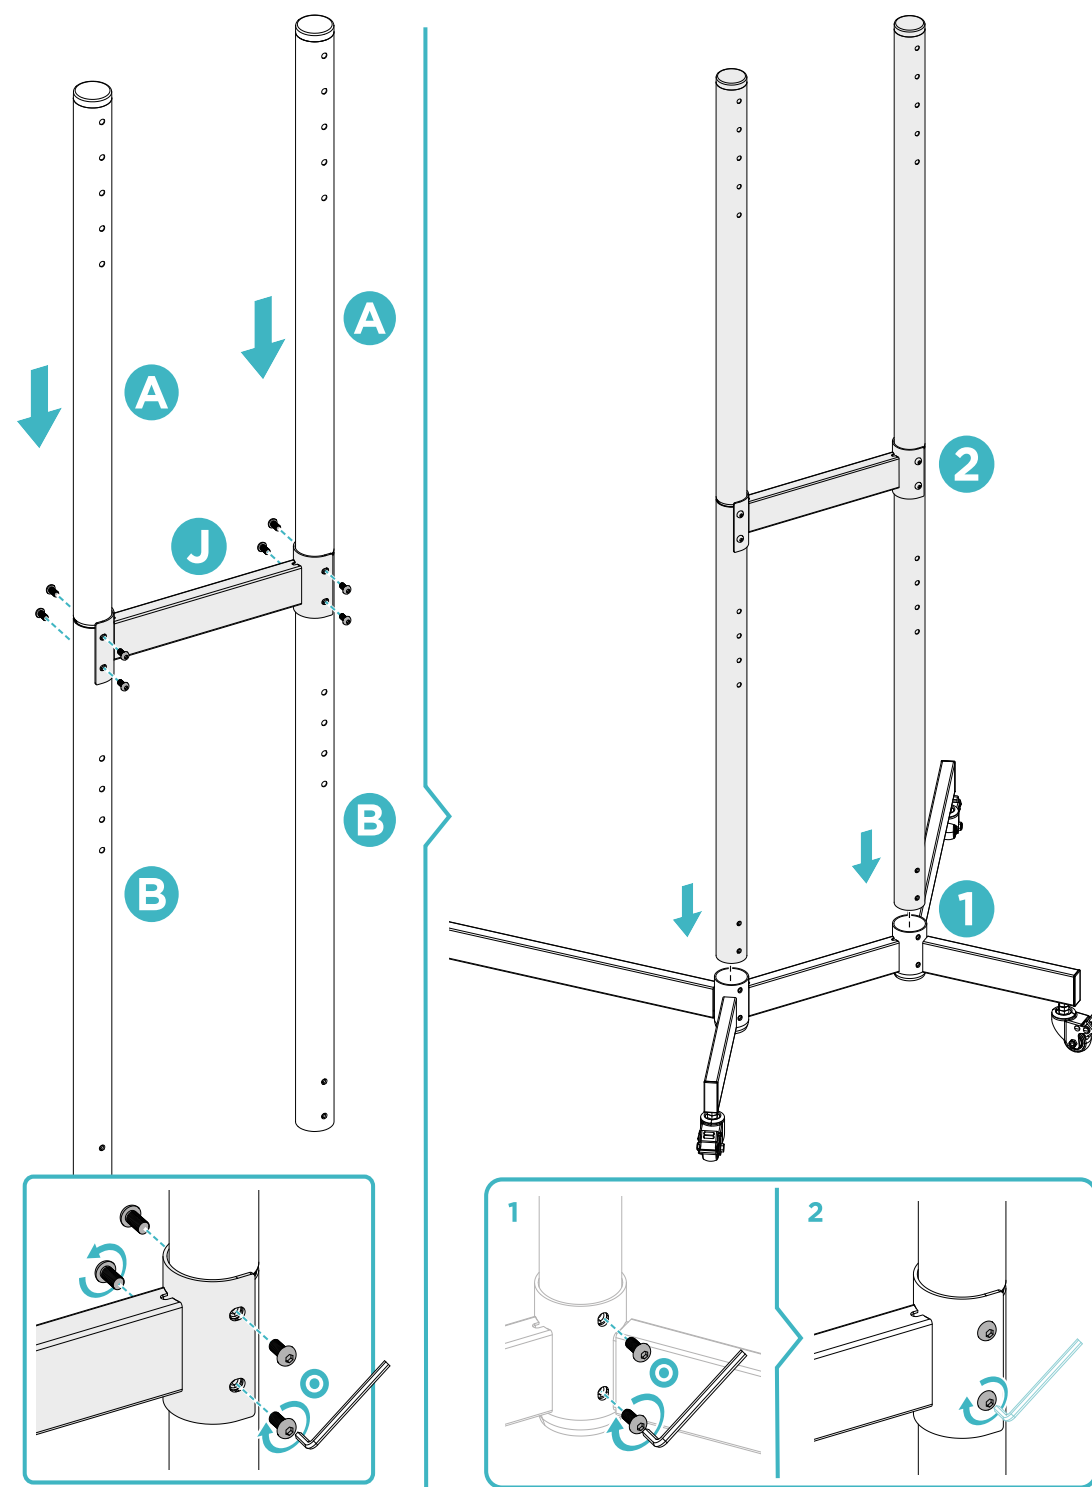

FS1151M-B

Manual do usuário

SUORTE DE CHÃO COM RODAS
PARA ECRÃS DE 37" A 70"

VESA: 100x100, 200x200, 300x200, 300x300,
400x200, 400x300, 400x400, 600x400

17"- 32" |  2-9 kg

Conteúdo

Antes de iniciar a instalação

Instalação

Nota: Monte a base (E) na lateral do conector (C) com os orifícios para parafusos, conforme ilustrado.

Roues avec frein

1

Instalação

2

Instale os parafusos **(O)**, mas não os aperte completamente.

Depois de as colunas estarem bem fixadas à base, aperte os parafusos **(O)** com a chave Allen **(S)** para fixar a barra transversal **(J)**.

Instalação

Nota: não aperte demasiado os parafusos.

2+
Várias
pessoas