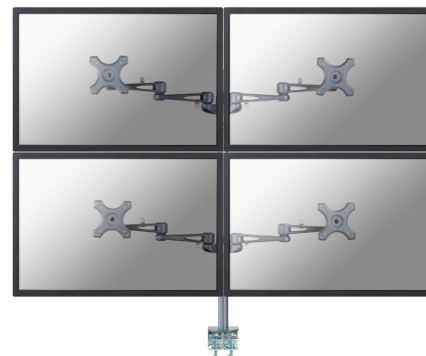

FPMA-D935D4

El FPMA-D935D4 es un soporte de escritorio con 3 puntos de giro para 4 pantallas LCD/LED/TFT de hasta 27" (69 cm).

SOPORTE DE ESCRITORIO NEOMOUNTS BY

Neomounts

Neomounts

ESPECIFICACIONES

GENERAL

Montaje en escritorio	Abrazadera
Pantallas	4
Patrón VESA	75x75 100x100
Peso máximo	6
Peso mínimo	0
Tamaño máx. pantalla*	27
Tamaño mín. pantalla*	10
VESA máximo	100x100 mm
VESA mínimo	75x75 mm

FUNCIONALIDAD

INFORMACIÓN

Color	Plata
Garantía	5 años
EAN code	8717371441722

El escritorio Neomounts by Newstar FPMA-D935D4 le permite conectar 4 pantallas LCD / TFT de hasta 27" (69 cm) en un escritorio.

Con este montaje se puede girar fácilmente, inclinar y girar el monitor. Cuenta con 3 puntos de giro. El ajuste de altura de 70 cm se puede cambiar manualmente. El soporte de escritorio puede soportar pantallas de hasta 6 kg y está unida en un escritorio con una abrazadera. La longitud del brazo es de 50 cm.

Este modelo es adecuado para todas las pantallas LCD/LED/TFT con VESA 75x75 o patrón de agujeros de 100x100 mm. Si el patrón de agujeros en la parte posterior de la pantalla es diferente, por favor póngase en contacto con nosotros para las oportunidades.