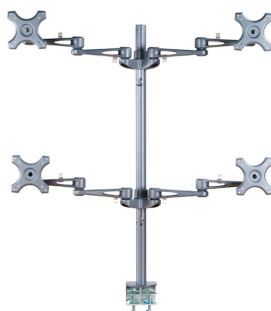

FPMA-D935D4

El FPMA-D935D4 es un soporte de escritorio con 3 puntos de giro para 4 pantallas LCD/LED/TFT de hasta 27" (69 cm).

SOPORTE DE ESCRITORIO NEOMOUNTS BY

Neomounts

Neomounts

ESPECIFICACIONES

GENERAL

Ajuste de la altura	Manual
Alcance de la pinza	105 mm
Altura	0 - 80 cm
Giro (grados)	300°
Inclinación (grados)	180°
Profundidad	12 - 50 cm
Rotación (grados)	360°
Tipo	Inclinación Rotar Girar Movimiento completo

INFORMACIÓN

Color	Plata
Garantía	5 años
EAN code	8717371441722

El escritorio Neomounts by Newstar FPMA-D935D4 le permite conectar 4 pantallas LCD / TFT de hasta 27" (69 cm) en un escritorio.

Con este montaje se puede girar fácilmente, inclinar y girar el monitor. Cuenta con 3 puntos de giro. El ajuste de altura de 70 cm se puede cambiar manualmente. El soporte de escritorio puede soportar pantallas de hasta 6 kg y está unida en un escritorio con una abrazadera. La longitud del brazo es de 50 cm.

Este modelo es adecuado para todas las pantallas LCD/LED/TFT con VESA 75x75 o patrón de agujeros de 100x100 mm. Si el patrón de agujeros en la parte posterior de la pantalla es diferente, por favor póngase en contacto con nosotros para las oportunidades.