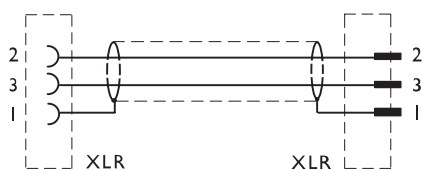

LBC 1208/40 Cabo para microfone

www.boschsecurity.com/pt

BOSCH

Tecnologia para a vida

- ▶ Extensão de cabo de 10 m (32.8 pés)
- ▶ Cabo blindado de condutores duplos
- ▶ Conectores XLR macho e fêmea bloqueáveis de três pólos (metal)

Generalidades (sistema)

LBC 1208/40 (10 m)

Especificações Técnicas

Especificações mecânicas

Comprimento	10 m (32,8 pés)
Peso	420 g (1,13 lb)
Cor	preto

Como encomendar

LBC 1208/40 Cabo para microfone

XLR de 3 pólos; 10 m (32.8 pés)