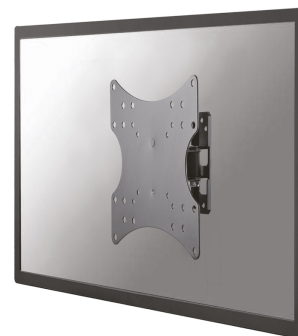

FPMA-W115BLACK

SOPORTE DE PARED NEOMOUNTS BY

El FPMA-W115BLACK es un soporte de pared con 1 punto de giro para pantallas LCD/LED/TFT de hasta 40" (102 cm).

Neomounts

Neomounts

ESPECIFICACIONES

GENERAL

| | |
|-----------------------|---|
| Distancia a la pared | 7,5 cm |
| Pantallas | 1 |
| Patrón VESA | 75x75 100x100 200x200 200x100 100x150 |
| Peso máximo | 20 |
| Peso mínimo | 0 |
| Tamaño máx. pantalla* | 40 |
| Tamaño mín. pantalla* | 10 |
| VESA máximo | 200x200 mm |
| VESA mínimo | 75x75 mm |

FUNCIONALIDAD

| | |
|----------------------|----------------------|
| Ajuste de la altura | Ninguno |
| Giro (grados) | 30° |
| Inclinación (grados) | 13° |
| Tipo | Inclinación Girar |

INFORMACIÓN

| | |
|----------|---------------|
| Color | Negro |
| Garantía | 5 años |
| EAN code | 8717371446888 |

Este Neomounts by Newstar LCD/LED/TFT para montaje en pared, modelo FPMA-W115BLACK, permite montar una pantalla plana en la pared.

El soporte tiene 2 movimientos que ofrecen la máxima flexibilidad. Este modelo con 1 pivote permite a los usuarios girar y girar la pantalla plana para una máxima eficiencia y confort.

Este soporte de pared se conecta fácilmente a la parte trasera de cada pantalla plana debido al patrón de agujeros VESA. Este soporte de pared puede tener pantallas de hasta 20 kg y tiene VESA 75x75, 100x100, 100x150, 150x100, 150x150, 200x100, 200x200 mm patrones de agujeros. Ideal para montar pantallas planas de hasta 40" (102 cm) de la pared.